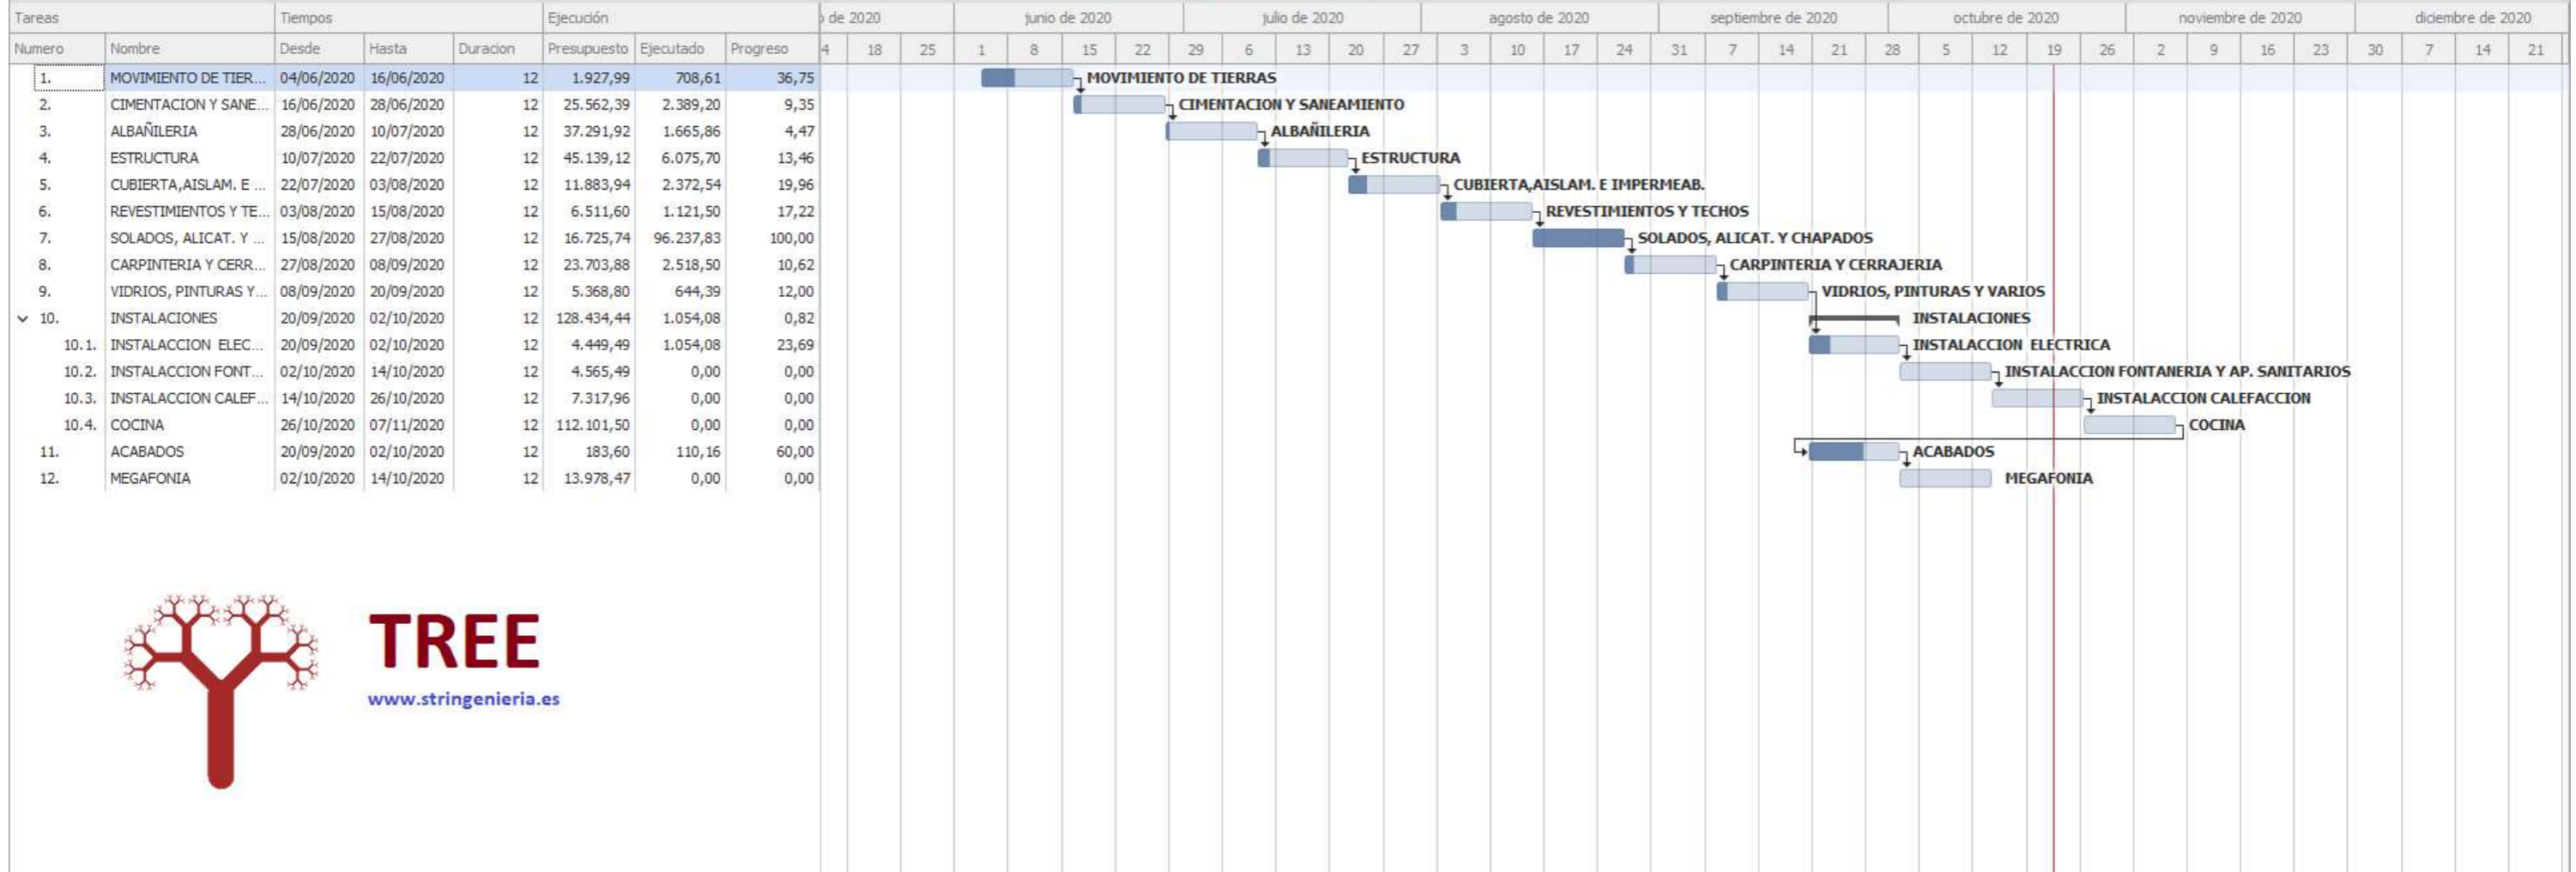

Ejemplo de diagrama GANTT - OBRA xxxxx

TREE

www.stringeneria.es